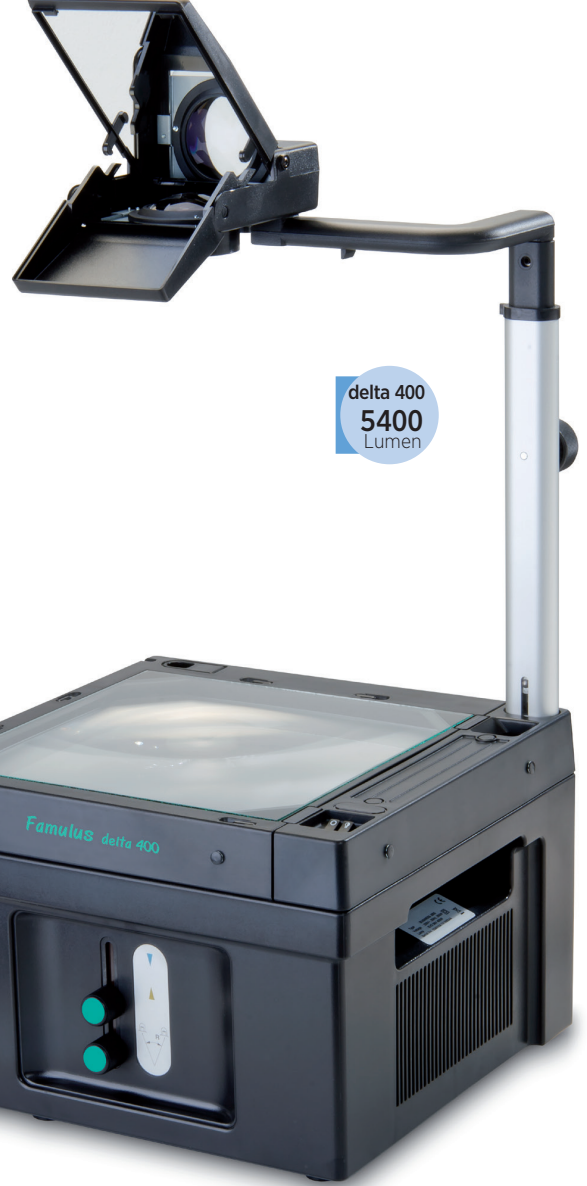

## Famulus delta 400

Düşük bütçeler için yüksek teknik özellikli tepegöz

### Özellikler

Lamba	Düşük voltajlı halojen lamba 36 V / 400 W
Işık Gücü	5400 Lumen
Tasarruf devresi	20 %
Lamba Değişimi	Evet
3 Lensli Objektif	f = 315 mm
Kondensörlü Lens	Evet
Başlık teknolojisi	Katlanır lamba başlığı
Boyutlar (GxDxY cm olarak)	38 x 36 x 27
Ağırlık (kg)	12,5
Garanti	3 yıl

- Rahat, katlanır başlık

- Rulo asetat tertibati, opsiyonel

Sabit tepegöz

2 adet halojen lamba 36 V / 400 W / 100 saat, 5400 lümen, 12,5 kg	9040000 00
Halojen Lamba 36 V/400 W/300 h	6071000 00
Rulo asetat tertibati	904000004